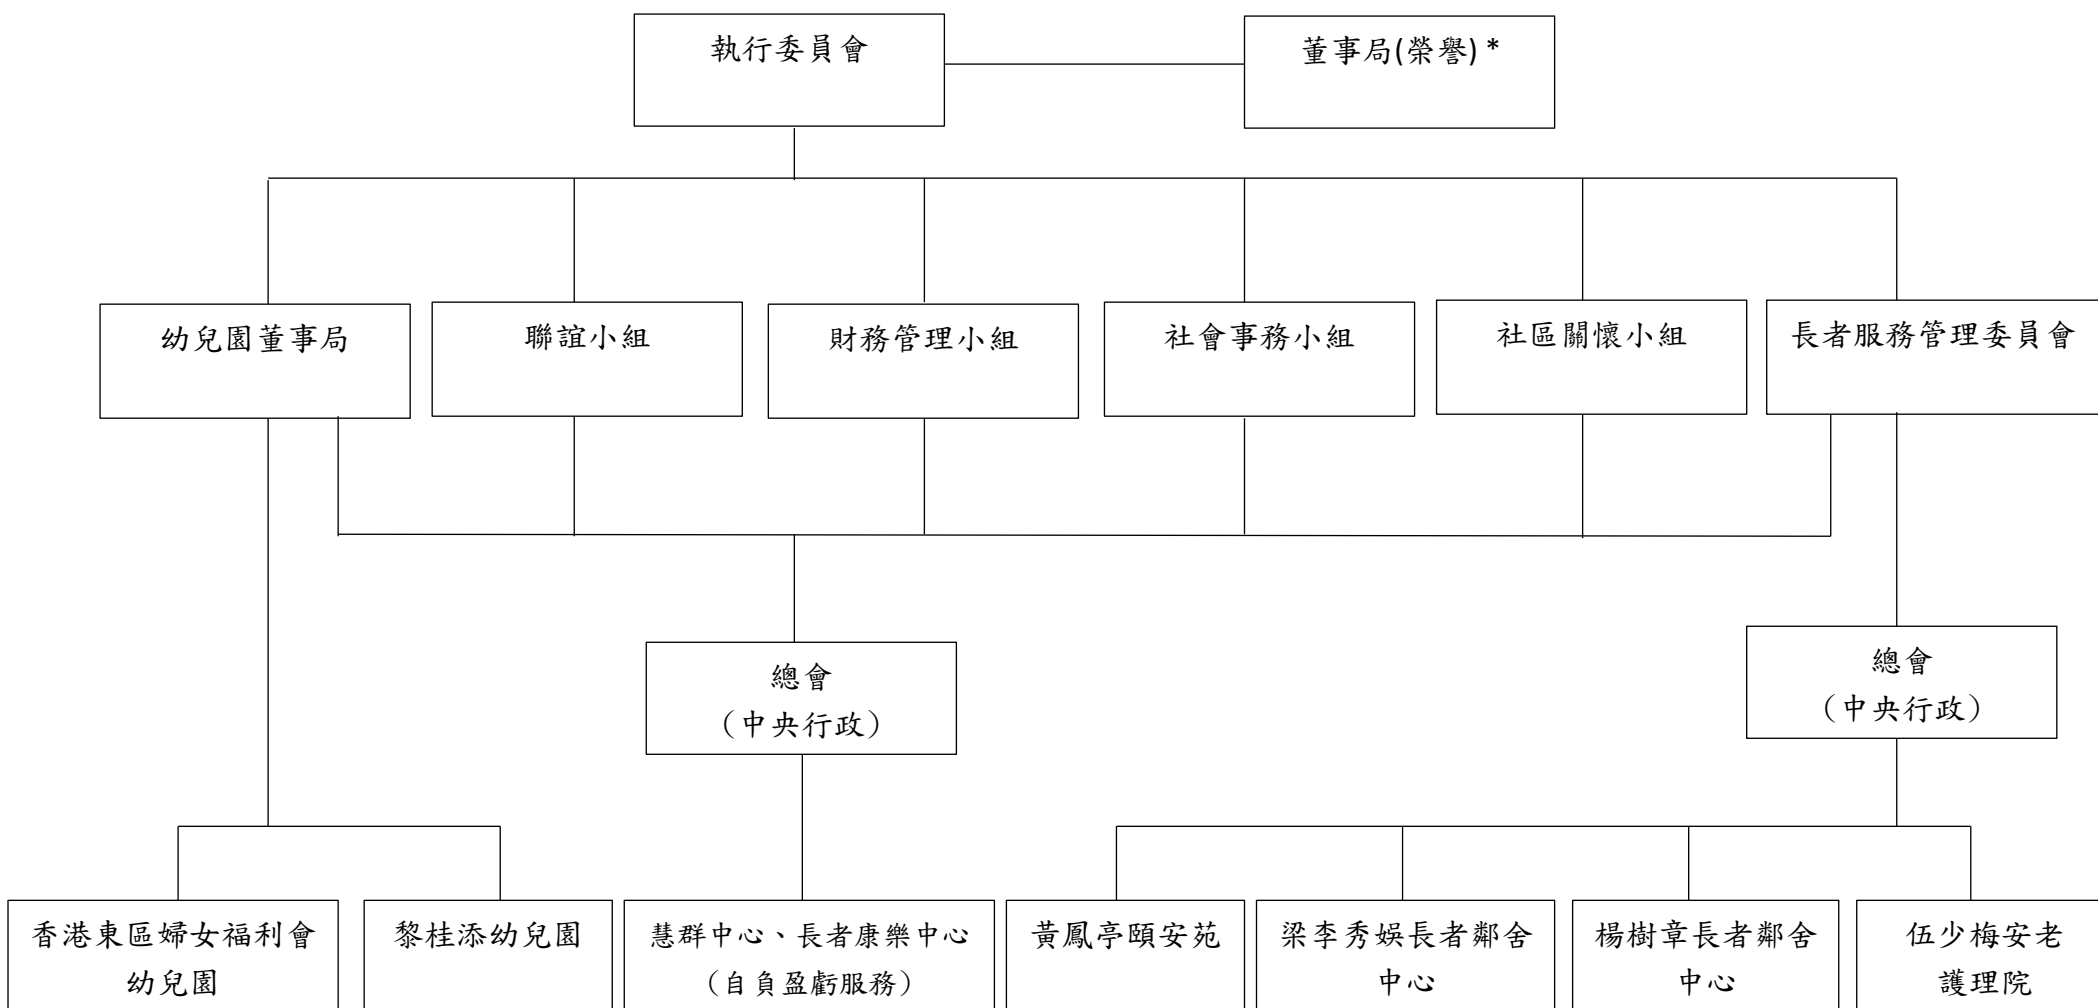

香港東區婦女福利會 組織架構圖

*董事局(榮譽)乃是榮譽職銜，包括永遠會長、名譽顧問和永遠顧問。