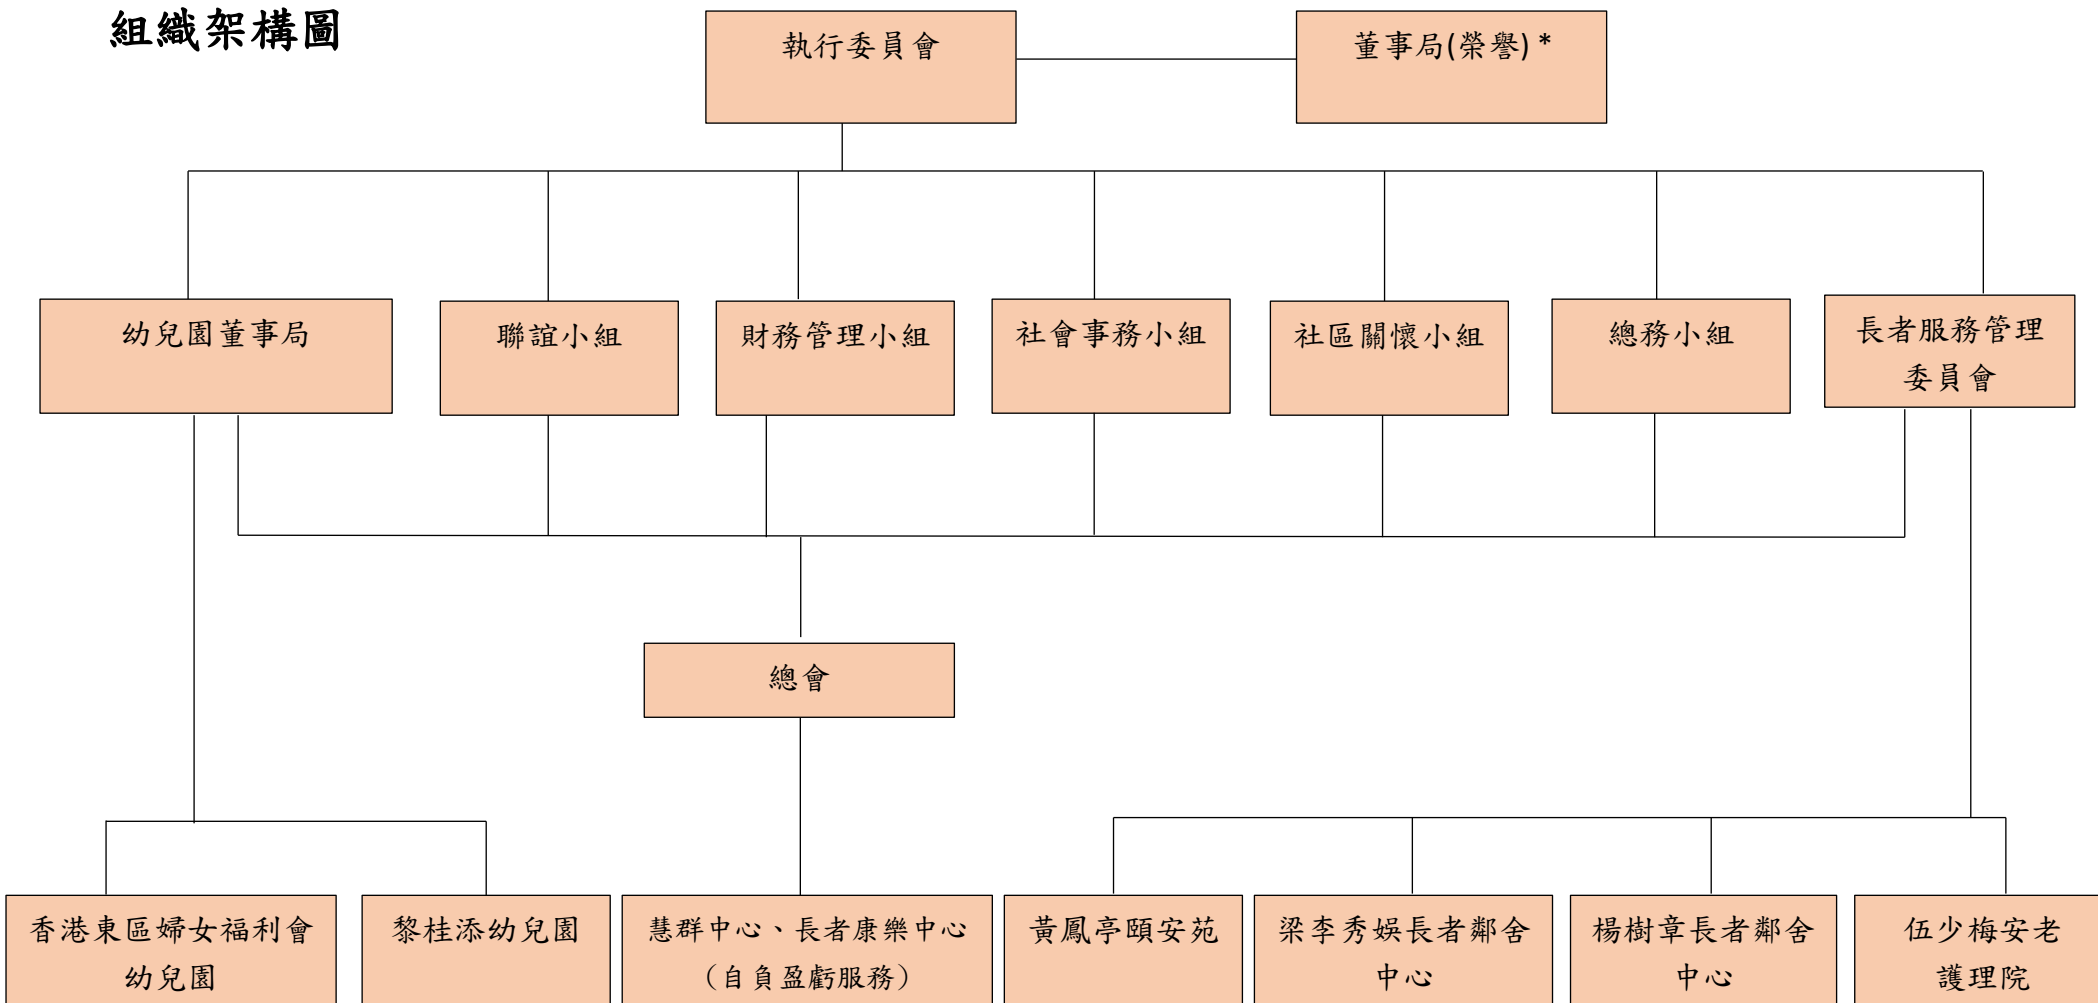

# 香港東區婦女福利會 組織架構圖

\*董事局(榮譽)乃是榮譽職銜，包括永遠會長、名譽顧問和永遠顧問。